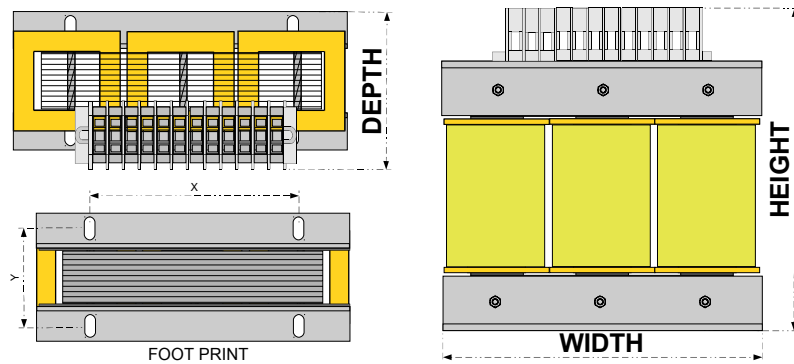

3 PHASE LIGHTING TRANSFORMER

Sr. No	Rating KVA	LENGTH	WIDTH	HEIGHT	X	Y	SLOT	TOTAL WEIGHT
1	5	300	200	300	200	125	13X28	47
2	7.5	360	210	360	220	130	13X28	65
3	10	360	230	360	220	145	13X28	75
4	15	420	230	420	220	145	13X28	95
5	20	480	230	480	220	155	13X28	117
6	25	480	275	480	220	170	13X28	145
7	30	480	275	480	220	175	13X28	150
8	40	540	300	540	220	185	13X28	205
9	50	600	300	600	220	180	13X28	240
10	60	800	450	550	250+250	260	17X35	300
11	75	800	450	575	250+250	265	17X35	330
12	100	850	500	650	250+250	275	17X35	420
13	125	875	520	700	250+250	280	17X35	480
14	150	950	560	700	250+250	290	17X35	545

GA DRAWING:-

Figure – A

Figure – B